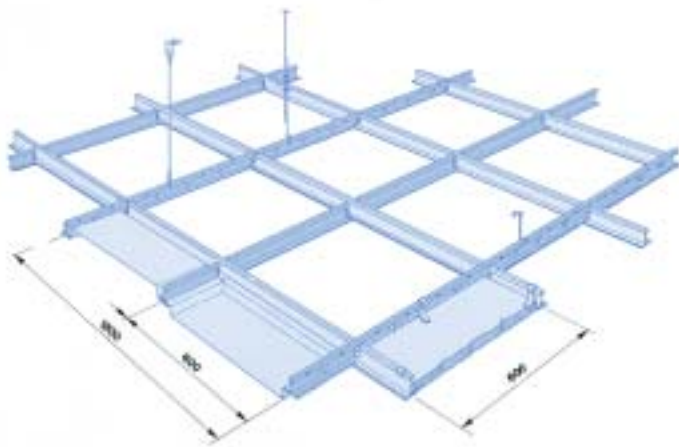

## "T-bar"

mmbil - printed in Italy

ITALIANO

- Linee di profilatura complete per la produzione di T-bar nei vari modelli e misure
- Flessibilità nella scelta delle misure, dei passi e delle sezioni di profilo
- Possibilità di realizzare anche profili complessi, con sagome speciali: sistemi con o senza aggancio riportato
- Linee a media o alta produttività
- Linee dedicate o combinate per la produzione sia dei profili di Main Runner che di Cross-T
- Soluzioni innovative per ogni esigenza

ENGLISH

- Complete rollforming lines for the production of T-bars in the various models and sizes
- Flexibility in the choice of the sizes, of the pitches and of profiles sections
- Possibility to produce also complex profiles, with special shapes and systems with or without clip
- Average or high productivity lines
- Dedicated or combined lines for the production of both Main Runners and Cross-T
- Innovative solutions for any level of skill

FRANÇAIS

- Lignes de profilage complètes pour la production de profils de T-barre dans les différents modèles et dimensions
- Flexibilité dans le choix des dimensions, des pas et des sections du profil
- Possibilité de réaliser aussi des profils complexes, avec des formes spéciales, sans ou avec accrochage rapporté
- Lignes à moyenne ou haute production
- Lignes dédiées ou combinées pour la production des profils soit de Porteur et d'Entretoise
- Solutions innovantes pour toute exigence

DEUTSCH

- Proflierstrassen zur Produktion von T-bar in verschiedenen Ausführungen
- Flexibilität in der Wahl der Abmessungen, Abstände und Querschnitte
- Möglichkeit der Produktion von komplexen Profilen mit besonderen Formen: Systeme mit oder ohne genietete Clips
- Anlagen mit mittlerem oder hohem Ausstoss
- Dedizierte Einzelmaschinen oder kombinierte Anlagen für die Produktion sowohl von Main Runner wie auch Cross-T
- Neue technische Lösungen für jeden Anspruch